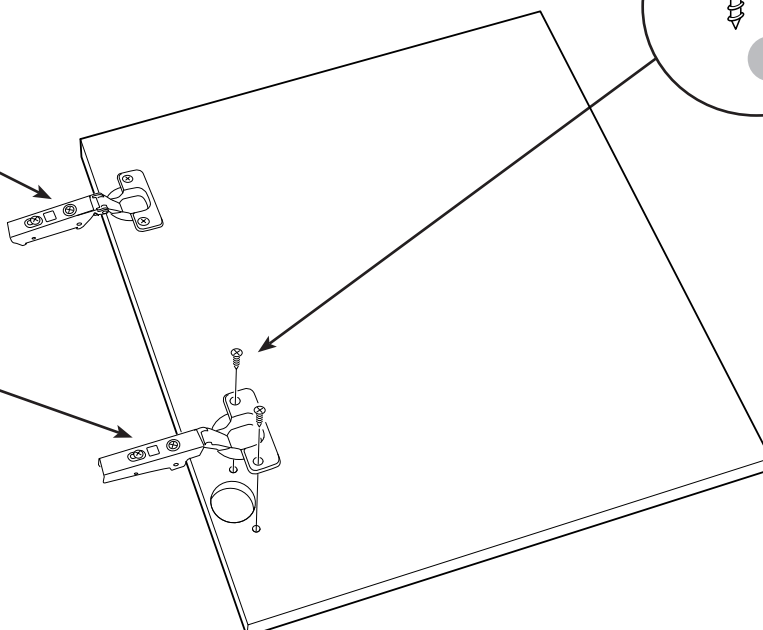

2 x

e

5

1 x

f

1 x

g

4 x

h