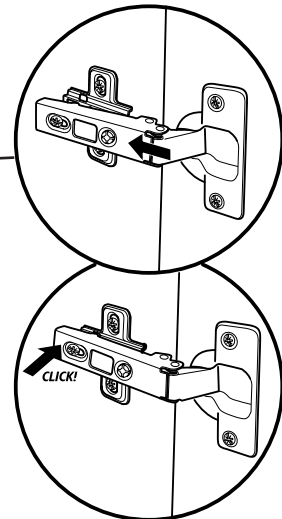

i

9

**SE**

Vid montering på regelvägg på ett avstånd av 1 m från badkar eller dusch måste väggen alltid förstärkas. Alla skruvfästningar skall ske i massiv konstruktion, tex betong, i reglar eller särskild konstruktionsdetalj. Skruvfästning får inte göras enbart i golv-, eller väggskiva. Krav på tätning gäller både i våtzon 1 och 2. Material för tätning ska fästa mot underlaget och vara vattenbeständigt, mögelresistent och åldersbeständigt.