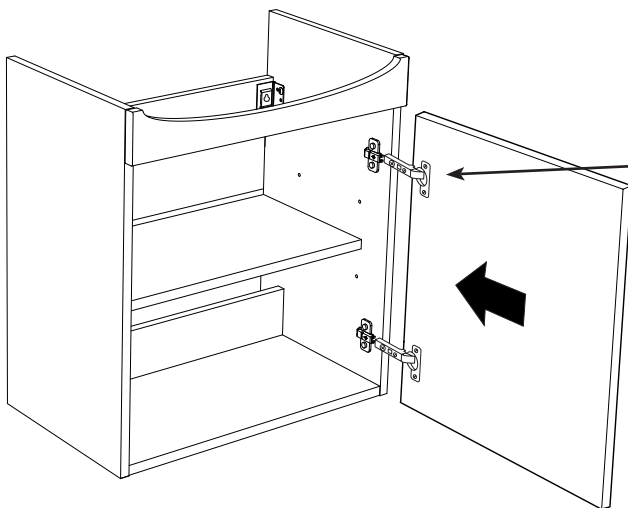

i

9

**SE**

Vid montering på regelvägg på ett avstånd av 1 m från badkar eller dusch måste väggen alltid förstärkas. Alla skruvfästningar skall ske i massiv konstruktion, tex betong, i reglar eller särskild konstruktionsdetalj. Skruvfästning får inte göras enbart i golv-, eller väggskiva. Krav på tätning gäller både i våtzon 1 och 2. Material för tätning ska fästa mot underlaget och vara vattenbeständigt, mögelresistent och åldersbeständigt.