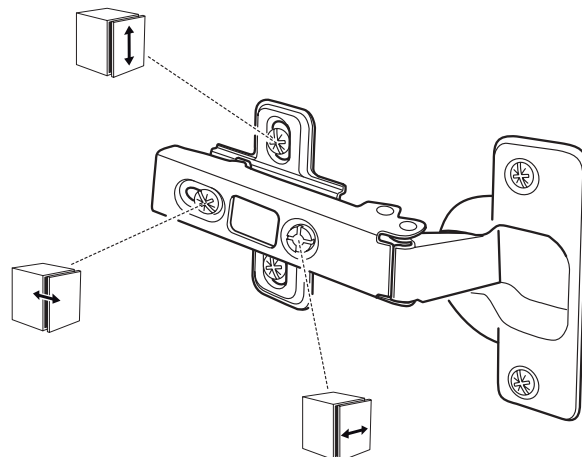

i

9

**SE**

Vid montering på regelvägg på ett avstånd av 1 m från badkar eller dusch måste väggen alltid förstärkas. Alla skruvfästningar skall ske i massiv konstruktion, tex betong, i reglar eller särskild konstruktionsdetalj. Skruvfästning får inte göras enbart i golv-, eller väggskiva. Krav på tätning gäller både i våtzon 1 och 2. Material för tätning ska fästa mot underlaget och vara vattenbeständigt, mögelresistent och åldersbeständigt.