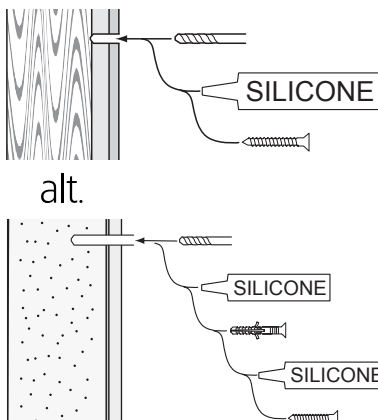

i

9

**SE**

Vid montering på regelvägg på ett avstånd av 1 m från badkar eller dusch måste väggen alltid förstärkas. Alla skruvfästningar skall ske i massiv konstruktion, tex betong, i reglar eller särskild konstruktionsdetalj. Skruvfästning får inte göras enbart i golv-, eller väggskiva. Krav på tätning gäller både i våtzon 1 och 2. Material för tätning ska fästa mot underlaget och vara vattenbeständigt, mögelresistent och åldersbeständigt.