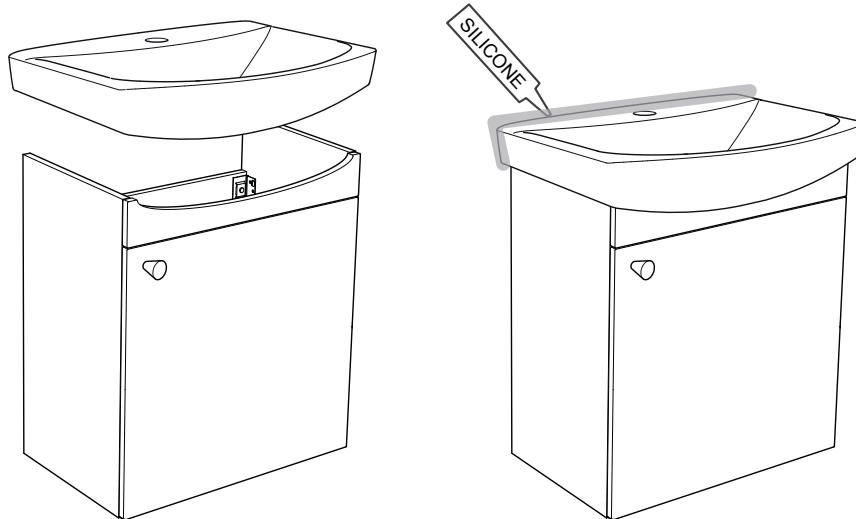

i

9

**SE**

Vid montering på regelvägg på ett avstånd av 1 m från badkar eller dusch måste väggen alltid förstärkas. Alla skruvfästningar skall ske i massiv konstruktion, tex betong, i reglar eller särskild konstruktionsdetalj. Skruvfästning får inte göras enbart i golv-, eller väggskiva. Krav på tätning gäller både i våtzon 1 och 2. Material för tätning ska fästa mot underlaget och vara vattenbeständigt, mögelresistent och åldersbeständigt.