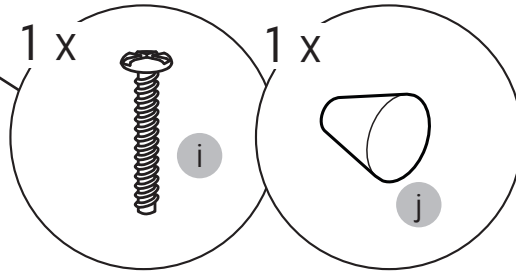

1 x

f

1 x

g

4 x

h

6

7

i

9

**SE**

Vid montering på regelvägg på ett avstånd av 1 m från badkar eller dusch måste väggen alltid förstärkas. Alla skruvfästningar skall ske i massiv konstruktion, tex betong, i reglar eller särskild konstruktionsdetalj. Skruvfästning får inte göras enbart i golv-, eller väggskiva. Krav på tätning gäller både i våtzon 1 och 2. Material för tätning ska fästa mot underlaget och vara vattenbeständigt, mögelresistent och åldersbeständigt.