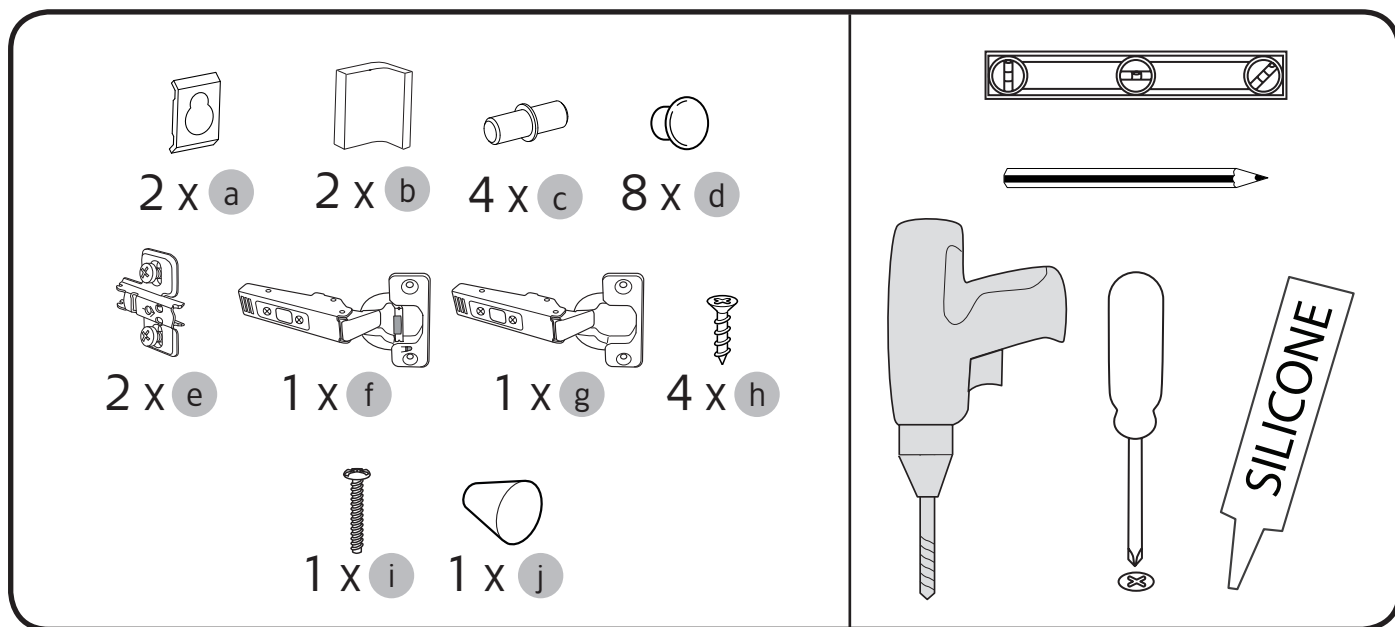

Hafa® Life

	Hafa Svarvaregatan 5, Box 525 SE-301 80 Halmstad SWEDEN	Garanti/Warranty. Service, resevdelar/spare-parts Sweden: Tel: +46 (0)35 15 44 75 Norway: Tel: +47 69 31 02 30 Finland: Puh: 0207 43 50 00	www.hafa.se www.hafa.dk www.hafabad.no www.hafa.se www.hafabathroom.ru www.hafa.eu	E-mail: service@hafa.se service@hafabad.no